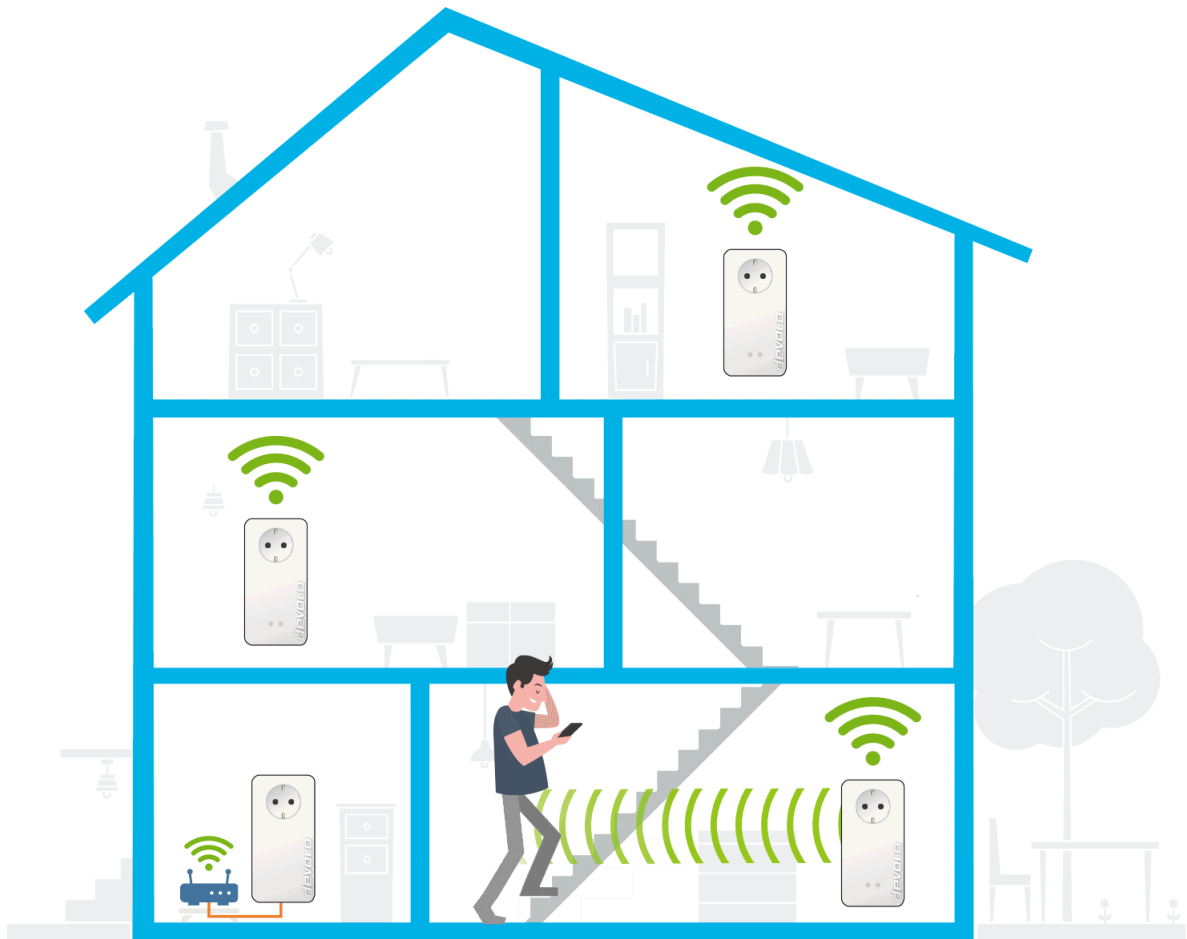

Als je de geavanceerde mesh-WiFi van devolo gebruikt, genieten je apparaten op verschillende manieren van meer stabiliteit en snelheid.

Access point steering en client steering zorgen voor de soepele verbinding. De afzonderlijke access points die samenwerken binnen het mesh-netwerk verzekeren dat apparaten altijd verbonden zijn met de sterkste hotspot in hun buurt. Als je je bijvoorbeeld tijdens een videogesprek door je huis beweegt, schakelt het mesh-netwerk je WiFi-verbinding moeiteloos en zonder haperingen steeds over naar de beste hotspot.

Band steering geeft een boost aan de prestaties van het thuisnetwerk. Dit doet het aan de hand van volledig automatisch schakelen van dataverbindingen tussen de 2,4 GHz- en 5 GHz-frequentiebanden – afhankelijk van welke band het meest geschikt is.

Airtime fairness zorgt als ‘verkeerscentrale’ voor een optimale snelheid op de datasnelweg. Mesh-WiFi bereikt dit door snelle apparaten meer zendtijd (airtime) te geven. Normaal gesproken vertragen langzame apparaten en minder belangrijke toepassingen de datatransmissie, maar met airtime fairness is dit verleden tijd.

devolo's portfolio

Voor kleine flats en voor het verbeteren van de WiFi-prestaties op één verdieping, zijn er de devolo WiFi 6 Repeater 3000 (99,90 euro) en de devolo WiFi 6 Repeater 5400 (149,90 euro). Deze WiFi-repeaters vergroten het bereik van het bestaande draadloze netwerk. Met hun hoge transmissiesnelheden, geavanceerde mesh-functionaliteit en eenvoudige installatie met één druk op de knop verbeteren ze het online leven thuis aanzienlijk.